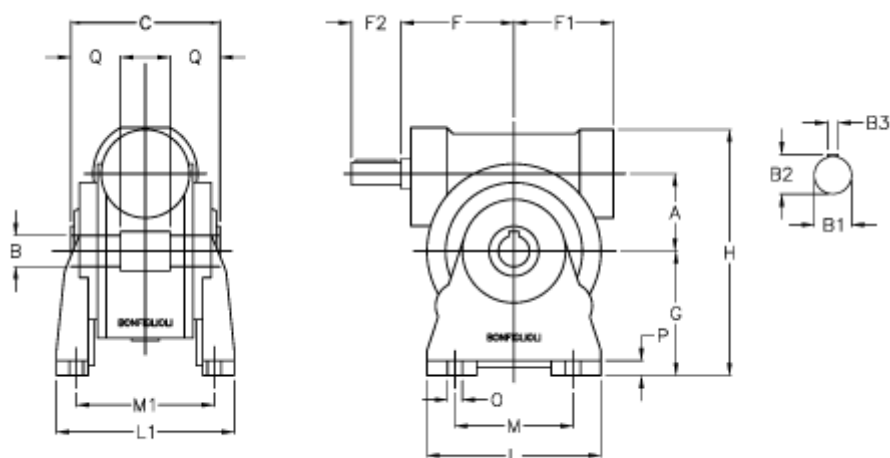

Varenummer: 3901210020200  
 Beskrivelse: Snekkegear med fri indgangsaksel  
 VF 210A-20-HS

## Mål

a	= 210.0	F1	= 277	P	= 25
B	= 90	g	= 335	Q	= 85.0
B1 E7	= 48	H	= 665		
B2	= 51.5	L	= 440		
B3 H9	= 14	L1	= 320		
Betegnelse	= VF 210A-xx-HS	m	= 340		
C	= 260	M1	= 265.0		
F	= 230.0	O	= 26.0		